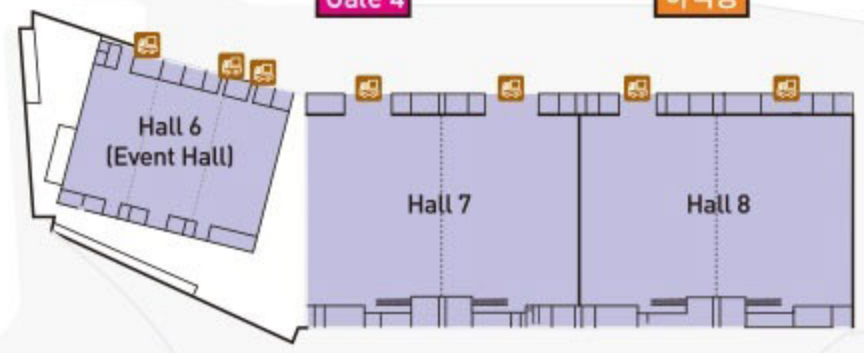

# KINTEX 2

2전시장 지하주차장  
1,881대 (B1)  
KINTEX 2  
Underground Car-Park(B1)

2 전시장  
지상주차장  
KINTEX 2  
Parking Lot(1F)

제2자유로 방향  
Jayu-ro2 direction

공공 보행통로  
Public Passage

Gate 2

Gate 3

Gate 1

대화역  
Daehwa  
Subway  
Station

고양종합운동장 방향  
Goyang Stadium

자유로 방향  
Jayu-ro direction

EXIT 2

EXIT 1