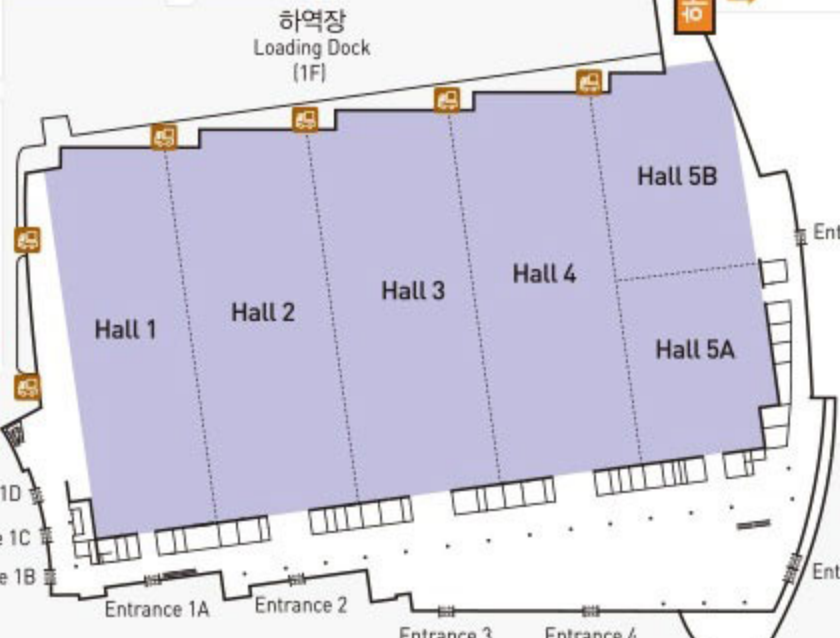

# KINTEX 1

# KINTEX 2

2전시장 지하주차장  
1,881대 (B1)  
KINTEX 2  
Underground Car-Park(B1)

2 전시장  
지상주차장  
KINTEX 2  
Parking Lot(1F)

제2자유로 방향  
Jayu-ro2 direction

공공 보행통로  
Public Passage

Gate 2

Gate 3

Gate 1

대화역  
Daehwa  
Subway  
Station

고양종합운동장 방향  
Goyang Stadium

자유로 방향  
Jayu-ro direction

EXIT 2

EXIT 1