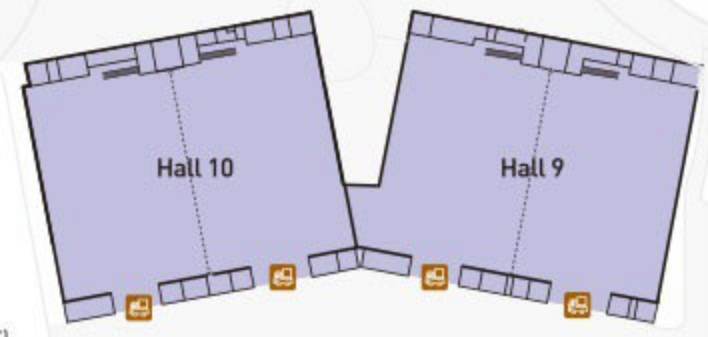

# KINTEX 2

2전시장 지하주차장  
1,881대 (B1)  
KINTEX 2  
Underground Car-Park(B1)

2 전시장  
지상주차장  
KINTEX 2  
Parking Lot(1F)

제2자유로 방향  
Jayu-ro2 direction

공공 보행통로  
Public Passage

Gate 2

Gate 3

Gate 1